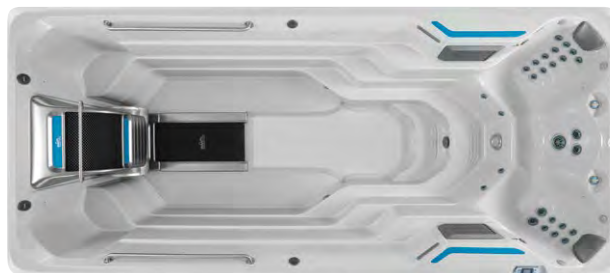

E700: Endless Pools-fitnessystem på 5 m i Ice Gray