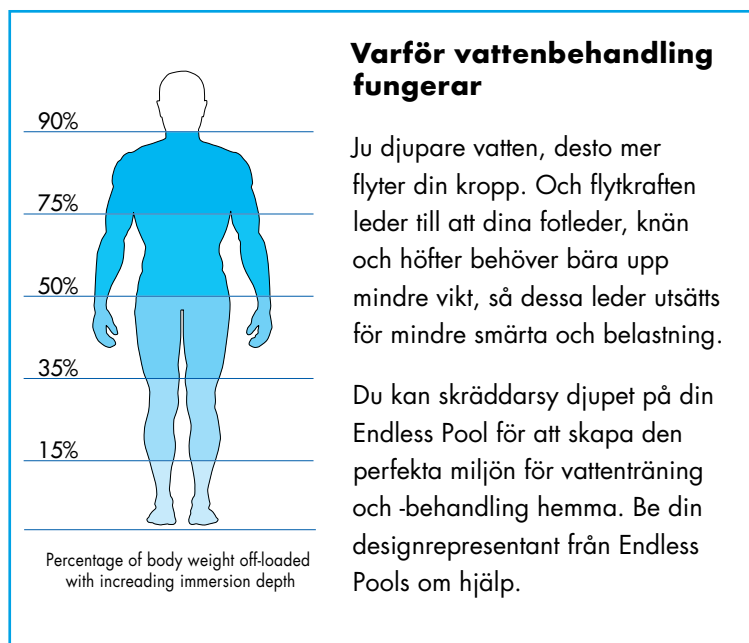

MAGIN MED VATTENTRÄNING

För människor i alla åldrar och på alla träningsnivåer har regelbunden vattenträning visat sig kunna:

- öka rörligheten och ge starkare muskler
- lindra symtomen vid många medicinska tillstånd
- förbättra balans och smidighet
- lindra ledsvullnad och minska smärta
- möjliggöra skonsam träning

Det finns flera skäl till detta. För det första kan vattnets flytkraft minska kroppsvikten med upp till 90 % vilket dramatiskt minskar spänning och eliminerar belastning på leder och muskler. För det andra ger vattnets naturliga motstånd (som kan förstärkas med tillval i form av simström eller jetstrålar) ordentligt utmanande träning.

Och slutligen kan vattnets temperatur främja läkning. Vår temperaturreglerade Endless Pool kan värmas upp för att bidra till muskelavslappning och ökad blodgenomströmning. Detta är särskilt gynnsamt vid muskelryckningar, ryggsmärta, artrit eller fibromyalgi. Svalare vatten kan ofta ge lindring vid multipel skleros eller andra problem.

Må bättre hemma. Ring idag.
+1 800 732 8660

Varför vattenbehandling fungerar

Ju djupare vatten, desto mer flyter din kropp. Och flytkraften leder till att dina fotleder, knän och höfter behöver bära upp mindre vikt, så dessa leder utsätts för mindre smärta och belastning.

Du kan skräddarsy djupet på din Endless Pool för att skapa den perfekta miljön för vattenträning och -behandling hemma. Be din designrepresentant från Endless Pools om hjälp.