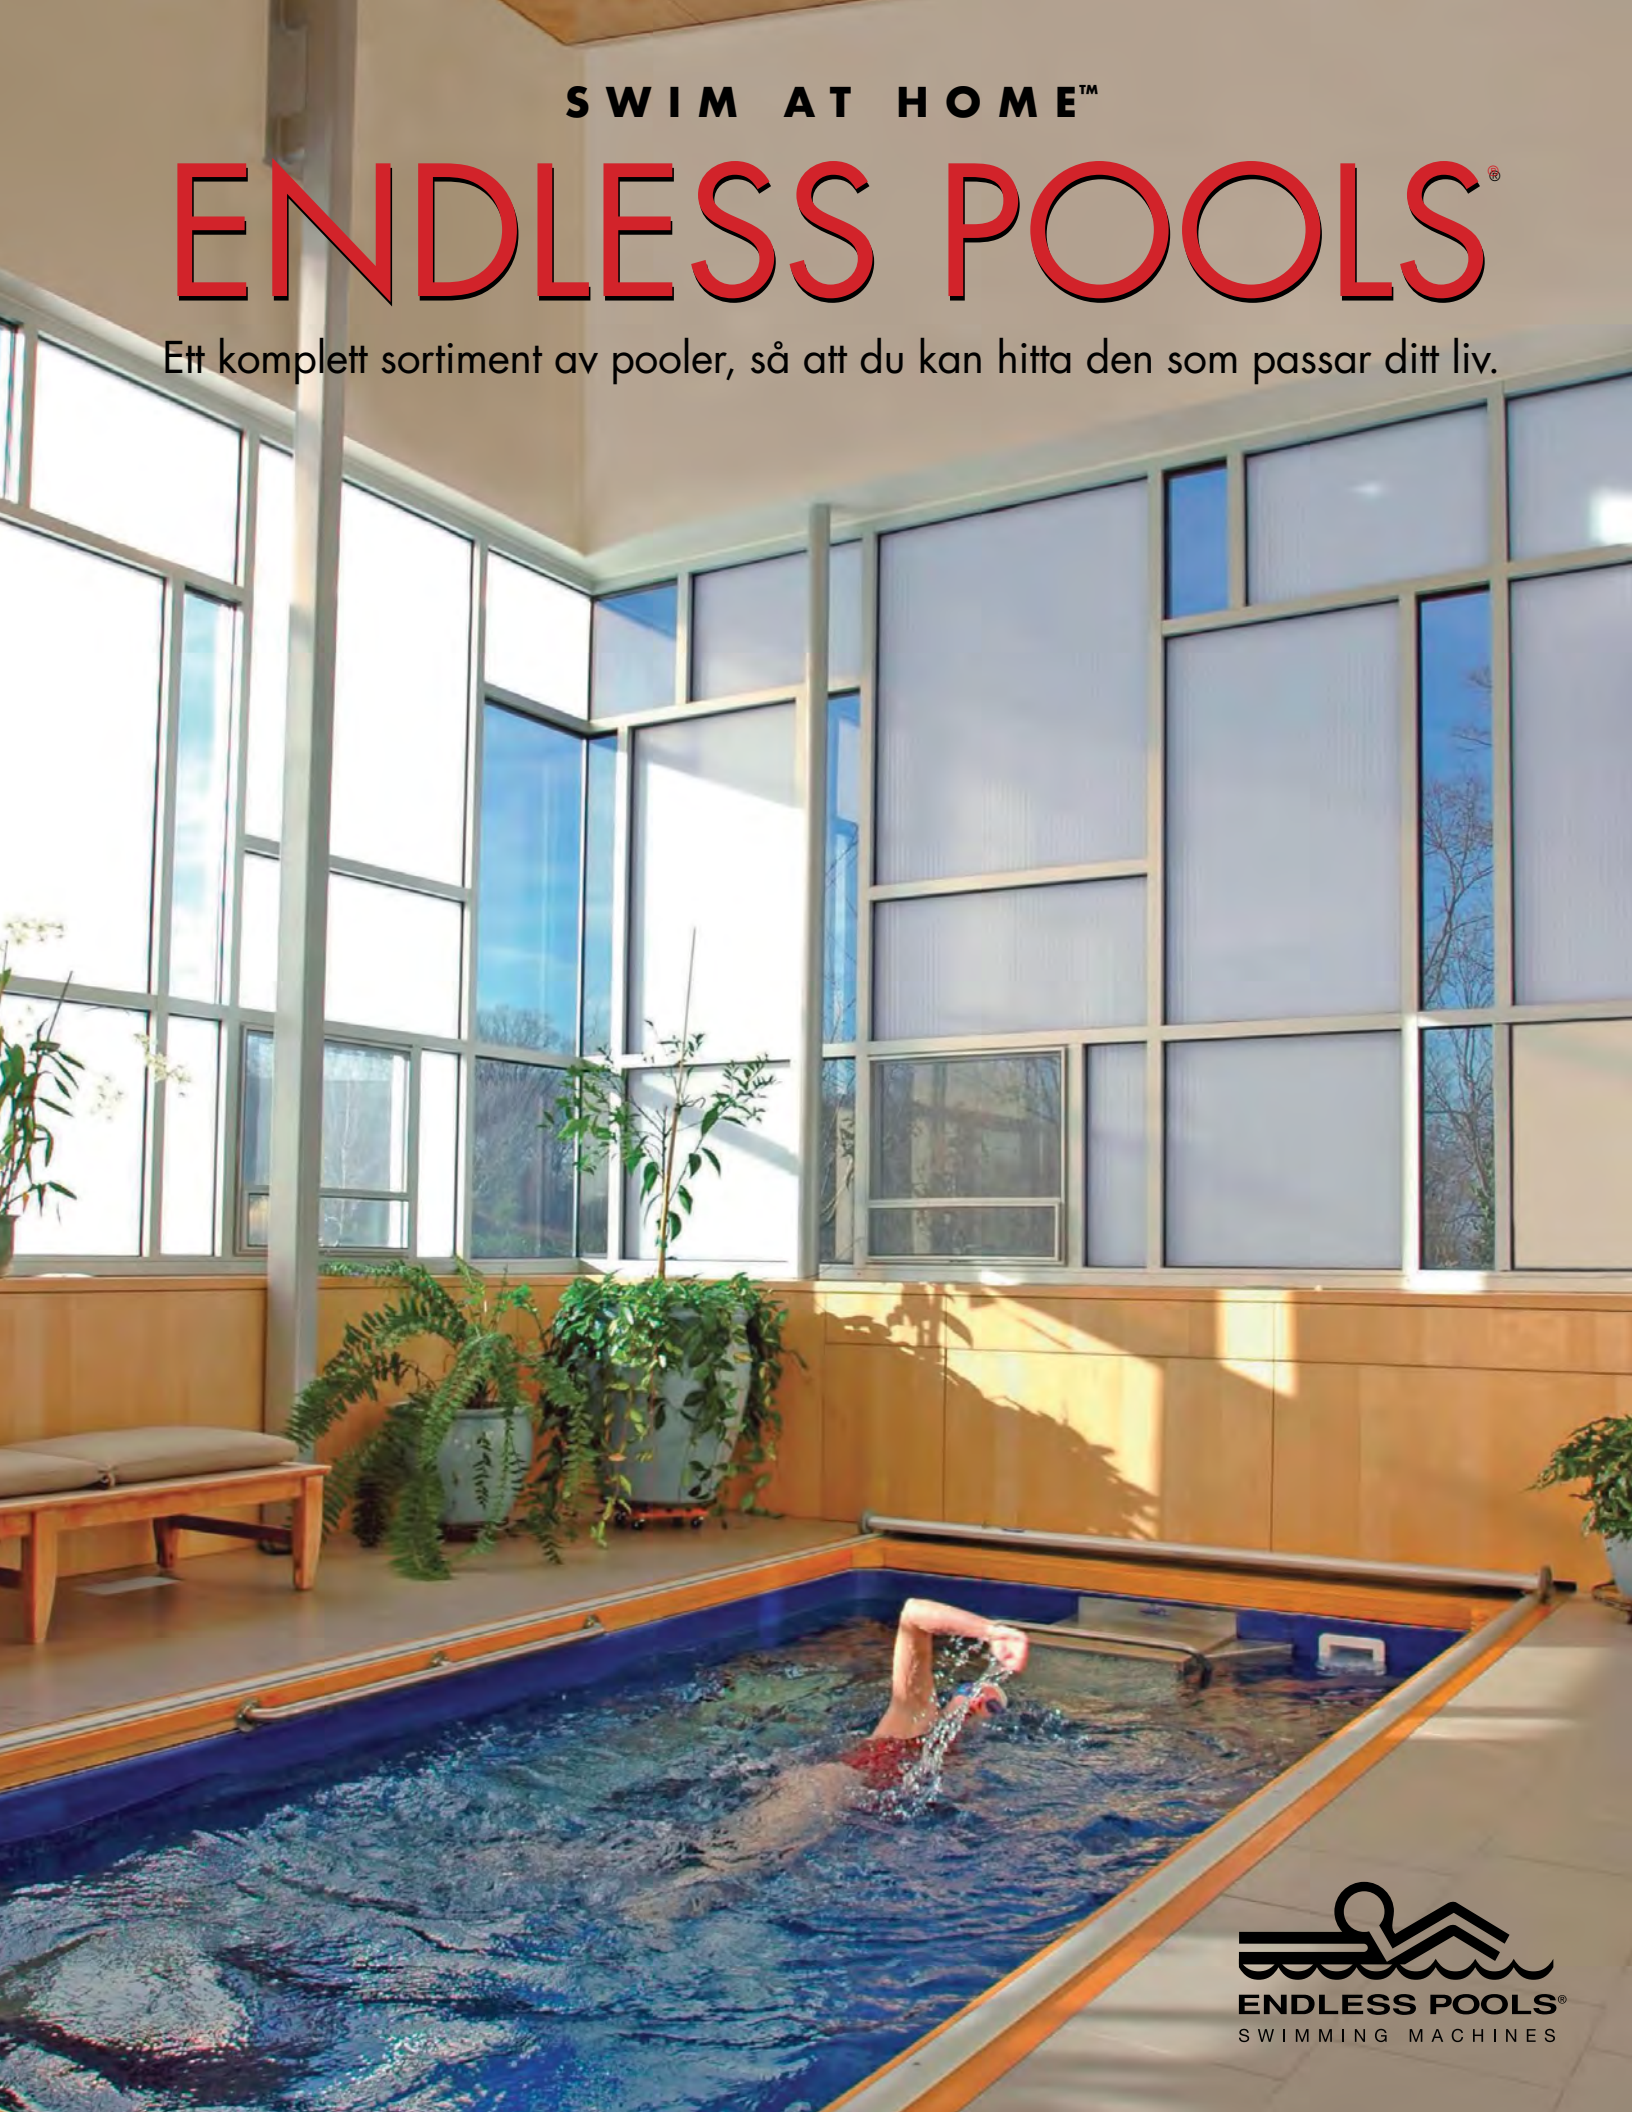

SWIM AT HOME™

ENDLESS POOLS®

Ett komplett sortiment av pooler, så att du kan hitta den som passar ditt liv.

Inspirationen till Endless Pool uppstod för mer än 80 år sedan i Arizona. När jag var liten brukade min pappa simma på stället mot strömmen, i bevattningskanalerna som förde Coloradoflodens vatten till Phoenix. Han och jag pratade i många år om att bygga en maskin för att simma hemma – en maskin som kunde simulera simning i öppet vatten i små utrymmen.