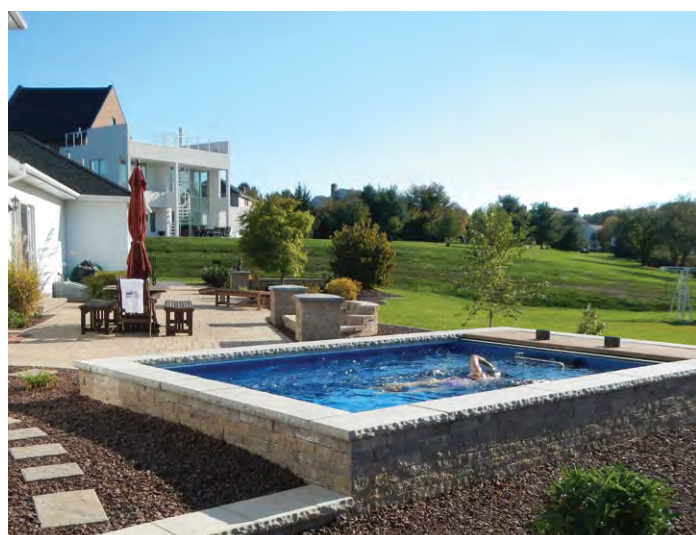

ORIGINAL ENDLESS POOL® Drömmen om att simma hemma börjar här!

Tack vare att vår signaturpool är så kompakt blir det enkelt att sköta den och överkomligt att hålla den uppvärmd året om. Samtidigt gör den toppmoderna strömmen att poolen känns lika lång som en flod, du kan simma "i oändlighet" utan att någonsin behöva vända. Det är den största pool du någonsin kommer att behöva.

Installera den inomhus eller ute, i trädgården eller källaren, i ett växthus eller garage, på en innergård eller i ett hörn.

Eftersom storleken kan anpassas i steg om 2,5 cm kan Endless Pool anpassas till de krav som just ditt utrymme ställer.

Med vårt utbud av simströmmar (se nästa sida för mer information) kan du få precis den simupplevelse du vill ha. Strömmen är helt justerbar så att den kan anpassas efter de målsättningar du och övriga i hushållet har.

Ta med dig drömmen hem