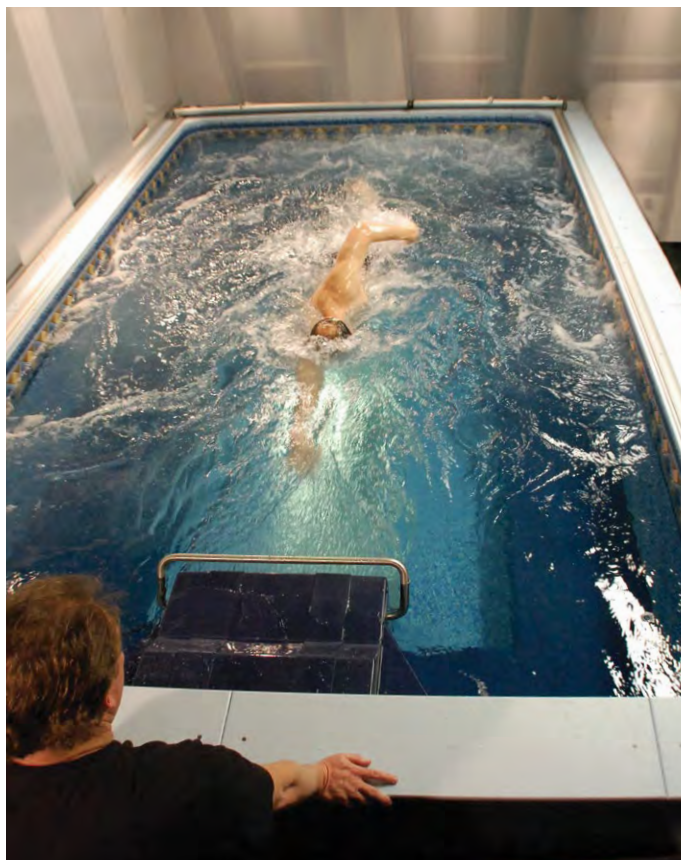

ELITE ENDLESS POOL® När bara det bästa duger.

Vad är det som gör Elite Endless Pool så revolutionerande? Det börjar med själva konstruktionen. En motor på 7,5 hk driver två specialdesignade propellrar som förflyttar mer än dubbelt så stor vattenvolym som det kraftfulla originalström-systemet. Genom att propellrarna befinner sig längre från utloppsgallret (som i sig är hela 61 cm x 46 cm) får strömmen mer tid för att rätta upp sig, så att du kan njuta av en extremt jämn och stabil simupplevelse, i hastigheter upp till 0,60/100 m.

Universitet och utbildningar som University of Michigan, USC, Harvard, Auburn University, Penn State University och SwimMAC Carolina har denna pool för simtagsträning installerad. Nu finns den tillgänglig för installation i hemmet.

Kraft utan turbulens, precision med hög volym ... det är vad som gör Elite Endless Pool till förstavalet för topptränare, de bästa simmarna och de simmare som strävar efter att bli riktigt bra.

Förbättra ditt personbästa. Ring idag.
+1 800 732 8660

Den perfekta träningspoolen