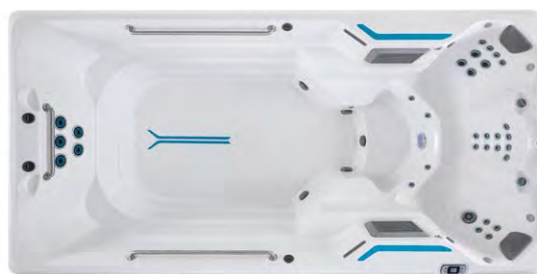

Dark Mocha

Gray Oak

E2000: Endless Pools-fitnessystem på 6 m i Alpine White

E700: Endless Pools-fitnessystem på 5 m i Ice Gray

E500: Endless Pools-fitnessystem på 4,6 m i Ice Gray

X500: SwimCross-träningsystem på 4,6 m i Alpine White