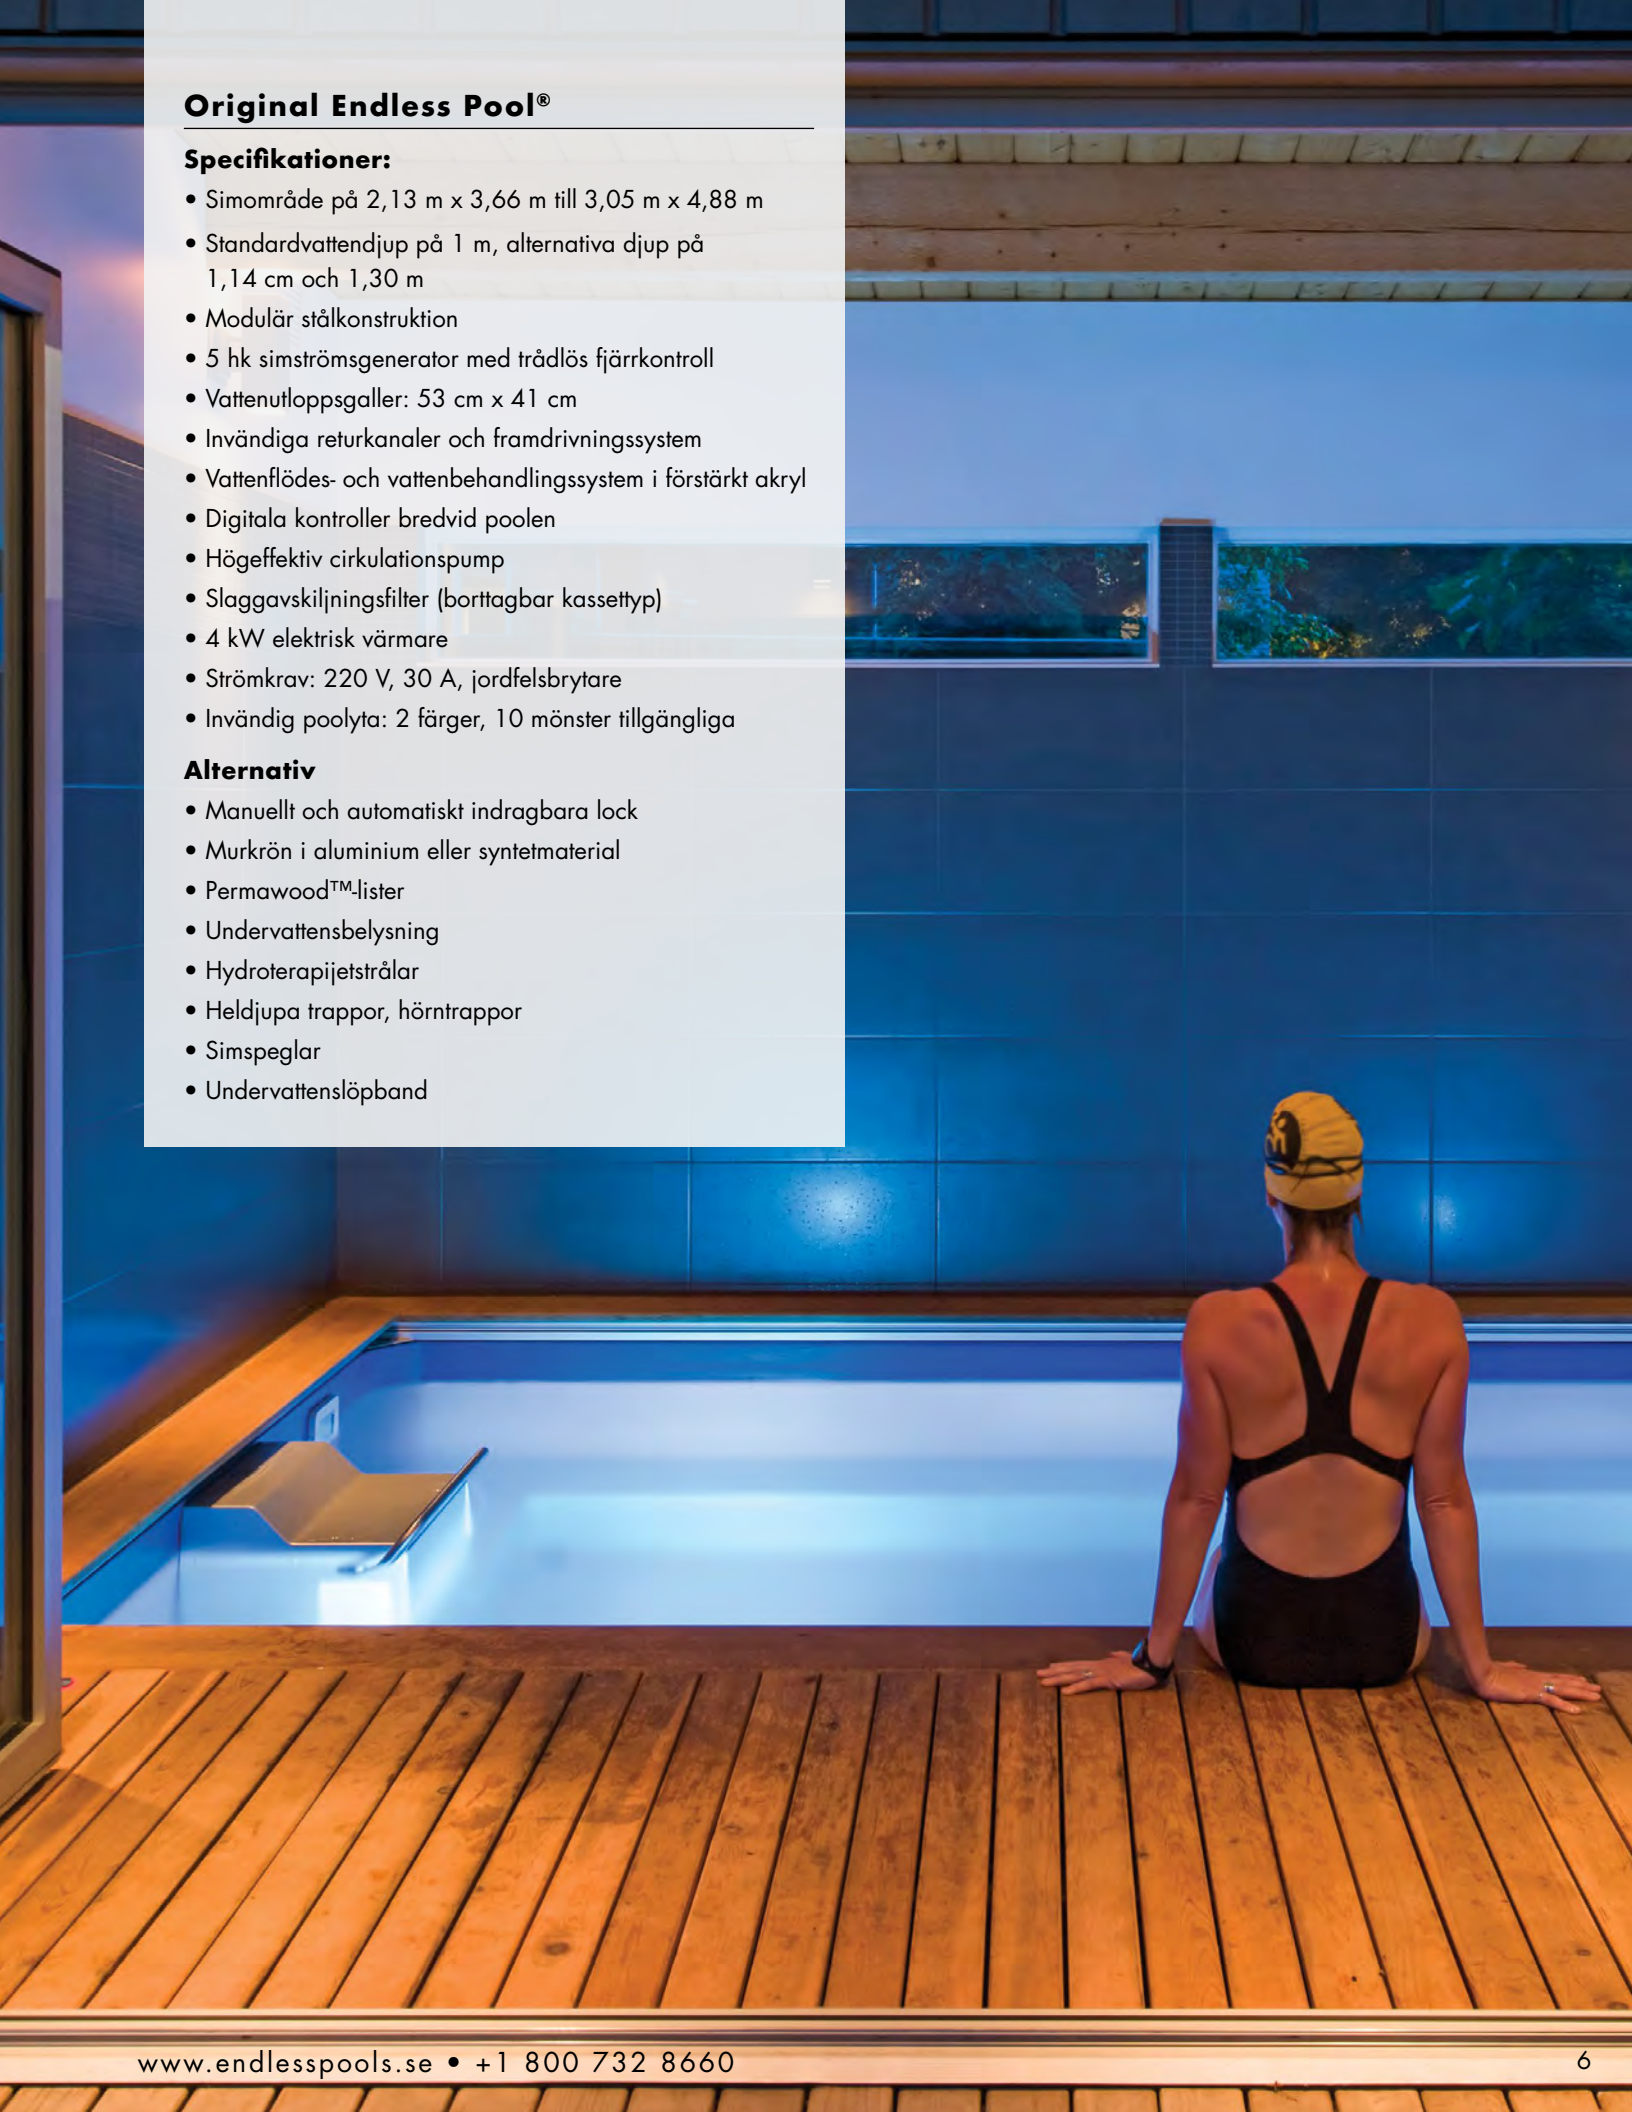

Alternativ

- Manuellt och automatiskt indragbara lock
- Murkrön i aluminium eller syntetmaterial
- Permawood™-lister
- Undervattensbelysning
- Hydroterapijetstrålar
- Heldjupa trappor, hörntrappor
- Simspeglar
- Undervattenslöpband