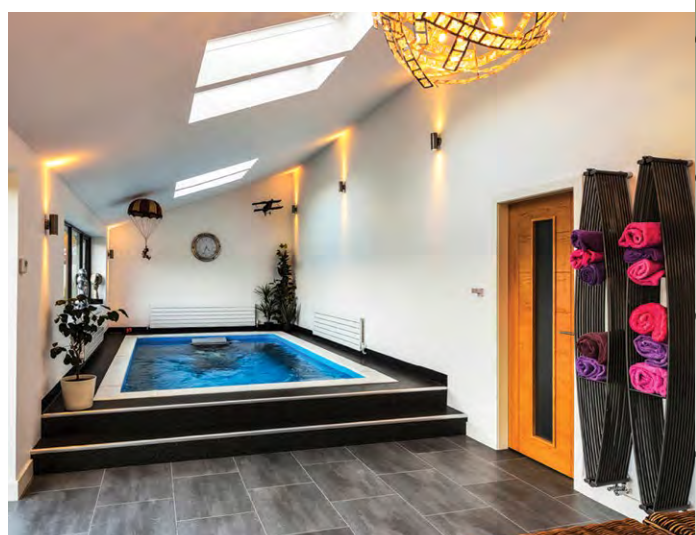

HIGH PERFORMANCE ENDLESS POOL® Poolen på tävlingsnivå för den tävlingsinriktade atleten.

Vår High Performance-ström lanserades i samband IRONMAN™-världsmästerskapen i Kona på Hawaii och ger en maxad ström för en hastighet på tävlingsnivå, 1:00/100 m.

High Performance Endless Pool använder samma dubbla propellersystem som vår Performance-modell men är dessutom förstärkt med en motor på 7,5 hk och en uppgraderad pump, vilka båda är standard för modellen. Resultatet är en tystare och kraftfullare simström. Den tysta, starka typen helt enkelt.

Precis som havsströmmarna i Kona är High Performance-strömmen jämn, klar, rejäl och varm. Men till skillnad från Konas strömmar kan du kontrollera strömmens hastighet med ett knapptryck.

Alla Endless Pool-modeller kan installeras inomhus eller ute, anpassas utseendemässigt till att passa överallt och har en justerbar ström som fungerar för nybörjarsimmare eller lättare vattengympa. Men High Performance-modellen kan ställas in högre, för en intensivare utmaning!

Anta utmaningen. Ring idag.
+1 800 732 8660

Optimera ditt simtag