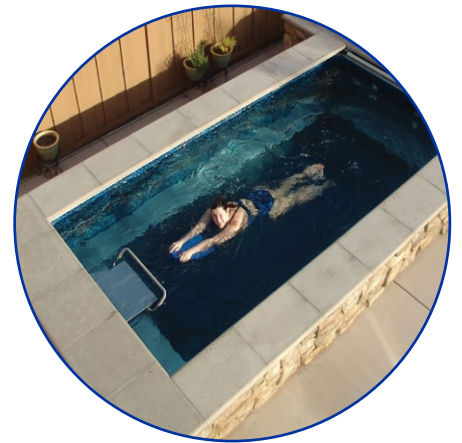

Prima für enge Außenbereiche