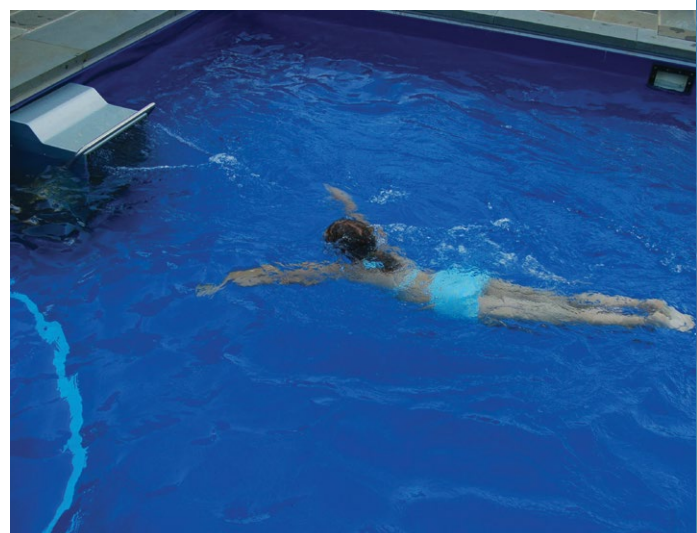

Und in einem Endless Pool® schwimmt's sich einfach noch besser!

- Er ist 20-30% effektiver, da Sie beim Schwimmen nicht mehr wenden müssen.
- Sie schwimmen gegen eine Strömung, die sich auf alle Niveaus regulieren lässt. Und wenn Sie immer besser und stärker werden, dann genügt ein Knopfdruck und die Strömung nimmt Fahrt auf.

Betrachten Sie Ihre Schwimmbewegung in Echtzeit.

Mit unseren Spiegeln können Sie Ihre Schwimm-Technik kontrollieren und verbessern. Dieses Echtzeit-Feedback ist für ernsthafte Schwimmer ein absolutes Muss.

- Der 60 x 90 cm große Bodenspiegel zeigt Ihnen Ihre Körperbewegung und wie die Hand ins Wasser eintaucht.
- Unser Winkel-Schwimmspiegel zeigt Ihnen, wie die Hand ins Wasser eintaucht und wie Sie durchziehen sowie auch Ihre Schulterbewegungen. Und außerdem hilft er Ihnen, mittig im Pool zu schwimmen.
- Der über Kopf montierte Spiegel zum Rückenschwimmen gibt Ihnen eine Komplettansicht Ihres Körpers bei diesem anspruchsvollen Schwimmstil.

Diese Unterwasserspiegel aus poliertem Edelstahl für Sicherheit und Langlebigkeit sind in der gleichmäßig weichen Endless Pools Schwimmströmung ohne Turbulenzen problemlos zu erkennen.

Trainieren Sie in Ihrem eigenen Tempo