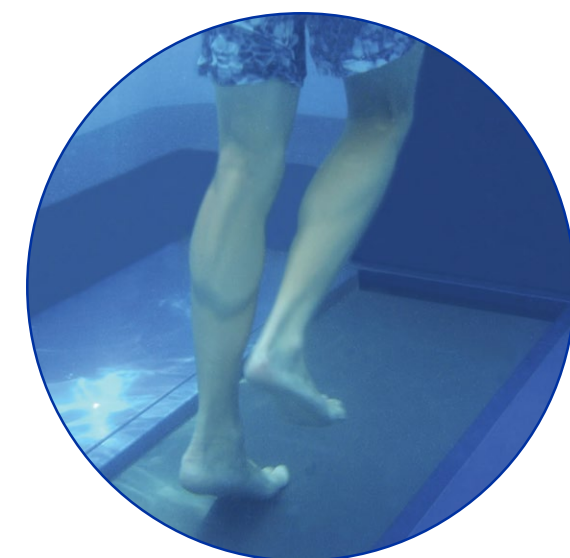

Das hydraulische Laufband kommt mit einem breiten, 51 cm großen Riemen. Sein 5-PS Motor macht es bis zu 6,5 km/h schnell. Und mit der bequemen, wasserfesten Fernbedienung können Sie sowohl Leistung als auch Geschwindigkeit ganz leicht einstellen. Es steht auch ein manuelles Laufband zur Verfügung.

Nutzen Sie das volle Potenzial Ihres Endless Pools! Informieren Sie sich bei Ihrem Design-Verantwortlichen über die Ergänzung mit einem Laufband.

WARUM UNTER WASSER?

Studien haben ergeben, dass, verglichen mit Laufbändern außerhalb von Wasser, Unterwasser-Laufbänder Ihnen Folgendes ermöglichen:

- Mehr Kalorien zu verbrennen.
- Einen größeren Bewegungsradius zu genießen.
- Weniger Muskeler schöpfung und Gelenkbelastung zu erleiden.
- Reha-Übungen weit früher zu beginnen, sodass Sie schneller wieder gesund werden.

Und diese Reha-Übungen sind ein Riesenvorteil für all diejenigen, die sich nicht außerhalb des Wassers ohne seine Auftriebskraft sportlich betätigen können, sei es aufgrund von Verletzungen, Operationen, Arthritis oder anderen Leiden.

Schnellere Genesung