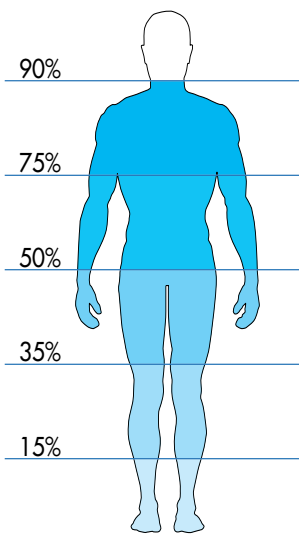

DAS WUNDER DER AQUA-ÜBUNGEN

Regelmäßige Übungen im Wasser haben bei Menschen aller Altersgruppen und körperlicher Fähigkeiten erwiesenermaßen gezeigt, dass sie:

- Beweglichkeit steigern und die Muskeln stärken können
- Symptome vieler körperlicher Beschwerden lindern können
- Gleichgewicht und die Agilität verbessern können
- Schwellungen an Gelenken sowie Schmerzen verringern können
- wirkungsvolles Training bei geringer Belastung erlauben

Und dafür gibt es einige einleuchtende Gründe. Zunächst kann der Wasserauftrieb Ihr Körpergewicht um bis zu 90 Prozent verringern, was zu erheblich weniger Anspannung und Belastung für Ihre Gelenke und Muskeln führt.

Zweitens genügt der natürliche Wasserwiderstand (noch verstärkt durch unsere optionale Schwimmströmung oder Düsen) für einen ausreichend anspruchsvollen Workout.

Und schließlich kann die Wassertemperatur Heilungsprozesse unterstützen. Ein Temperatur-kontrollierter Endless Pool lässt sich auf bis zu 34° C aufheizen, um Muskeln zu entspannen und die Durchblutung zu fördern. Das ist insbesondere bei Muskelkrämpfen, Rückenschmerzen, Arthritis und Fibromyalgie extrem wohltuend. Kältere Wassertemperaturen sind oftmals förderlich bei multipler Sklerose und anderen Erkrankungen.

Warum Aqua-Therapie funktioniert

Percentage of body weight off-loaded with increasing immersion depth

Je tiefer das Wasser, umso leichter wird Ihr Körper durch die Auftriebskraft. Und dieser Wasserauftrieb führt dazu, dass Ihre Fußknöchel, Knie und Hüften weniger Gewicht aushalten müssen, sodass diese Gelenke eben weniger Schmerzen und Belastung ausgesetzt sind.

Sie können die Wassertiefe Ihres Endless Pools individuell anpassen, um die ideale Umgebung für Ihre Aqua-Übungen und Aqua-Therapie zu Hause zu schaffen. Fragen Sie Ihren Endless Pools Design-Vertreter um diesbezügliche Unterstützung.