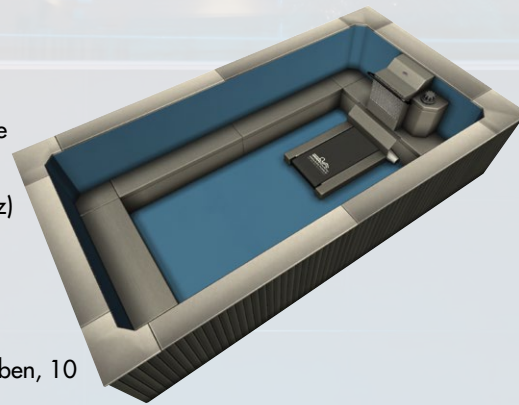

Original Endless Pool®

Spezifikationen:

- Schwimmfläche: 2,13 x 3,66 m bis 3,05 x 4,88 m
- Standard-Wassertiefe: 99,06 cm; optional: 114,3 cm und 129,54 cm
- Modulare Stahlkonstruktion
- 5-PS-Schwimmstromgenerator mit kabelloser Fernbedienung
- 53,34 x 40,64 cm Auslassgitter
- Interne Rücklaufkanäle und Vortriebssystem
- Durchfluss- und Wasseraufbereitungsanlage aus verstärktem Acryl
- Digitale Systemsteuerung am Beckenrand
- Hocheffizienz-Umwälzpumpe
- Skimmerfilter (herausnehmbarer Filtereinsatz)
- 4 kW-Elektroheizung
- 220V, 30A FI-Schutzschalter erforderlich
- Pooloberfläche, innen: 2 Farben, 10 Muster erhältlich

Optionen:

- Händisch und automatisch einklappbare Sicherheitsabdeckungen
- Synthetische oder Aluminium-Beckenrandblende
- Permawood™ -Verkleidung
- Unterwasser-Beleuchtung
- Hydrotherapie-Düsen
- Stufen bis zum Beckenboden, Eckeinstiege
- Schwimmspiegel
- Unterwasser-Laufband