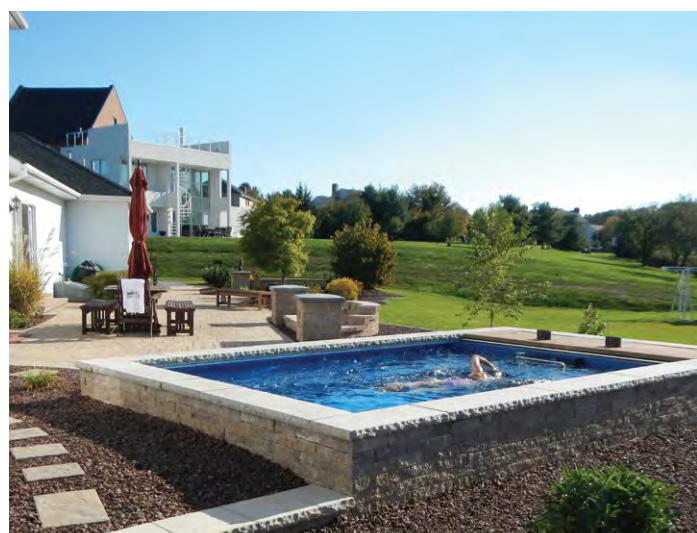

ORIGINAL ENDLESS POOL®

Marzenie o możliwości pływania w swoim domu spełnia się właśnie tutaj.

Originalny Endless Pool jest prawie bezobsługowy, i dzięki niewielkim wymiarom tani w eksploatacji. Jednocześnie najnowocześniejszy generator przeciwprądu sprawi, że poczujesz się jak w rzece i będziesz mógł pływać bez końca bez konieczności robienia nawrotów. Dzięki modułowej niewielkiej konstrukcji, zaoszczędzisz miejsce i pieniądze.

Basen został zaprojektowany tak, by zmieścić się wszędzie, zarówno na zewnątrz, jak i wewnątrz. Dzięki modułowej konstrukcji można go zainstalować w istniejących pomieszczeniach.

Wiele opcji wymiarów, pozwala dostosować go idealnie do przestrzeni zarezerwowanej na Nasz basen.

Sam możesz wybrać moc przeciwprądu (więcej informacji na następnej stronie), aby móc pływać dokładnie w takim tempie, w jakim chcesz. Każdy z użytkowników będzie w stanie dostosować nurt do swoich możliwości fizycznych i potrzeb treningowych.

**Zrealizuj swoje marzenie o basenie z
Endless Pools.**