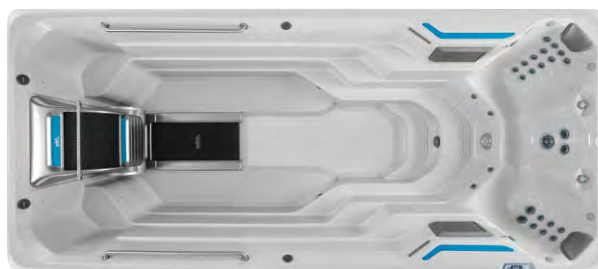

FITNESS SYSTEM E700 o dł. 518 cm w kolorze Ice Gray