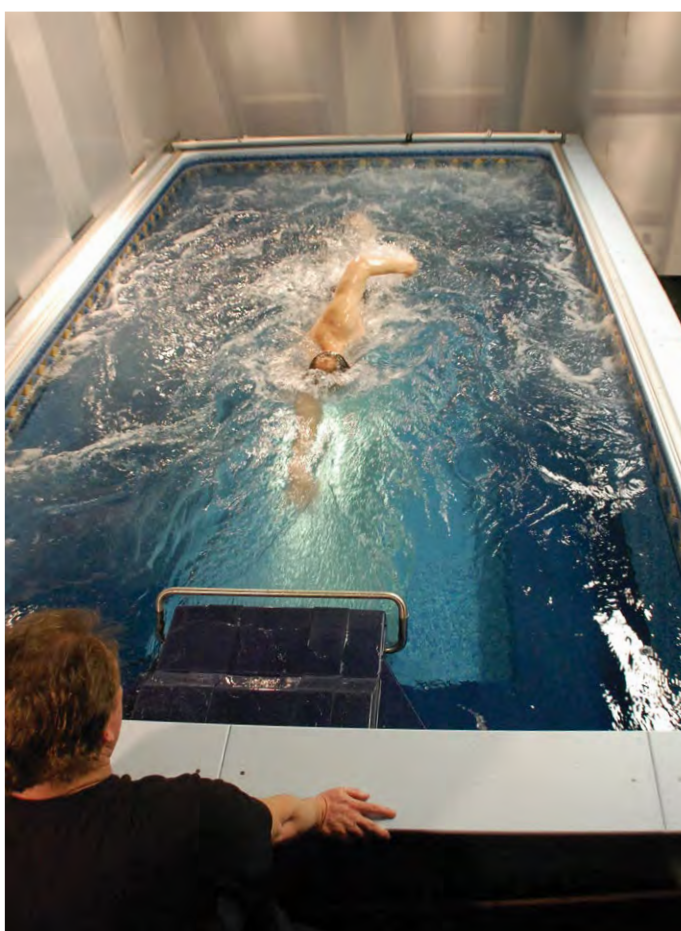

ELITE ENDLESS POOL®

Tam gdzie tylko najlepsi dadzą radę.

Dlaczego model Elite Endless Pool jest najlepszym basenem na rynku do profesjonalnego treningu? Wszystko zaczyna się od jego konstrukcji. Silnik o mocy 7,5 KM napędza dwa wirniki. Każdy z nich napędzany jest oddzielnie dzięki czemu ta jednostka ma dwukrotnie większy przepływ niż już i tak mocny przeciwprąd Original. Większa odległość wirników od kratki wylotu wody (która ma wymiary 61 cm x 46 cm) sprawia, że nurt ma więcej czasu na to, aby stać się gładkim i spokojniejszym, przy czym osiąga maksymalną zawrotną prędkość do 0:56 min / 100 metrów.

To model idealny do doskonalenia techniki pływania. Znajduje się m. in. na basenach gdzie trenuje czołówka Polskich (basen Aqua Lublin) i światowych pływaków. Teraz możesz go mieć i Ty.

Gładki nurt bez turbulencji sprawia, że model Elite Endless Pool jest wybierany przez najlepszych trenerów, czołowych pływaków i tych, którzy aspirują, aby się nimi stać.

Popraw swój życiowy rekord.
Zadzwoń jeszcze dziś

513-013-486

Doskonałe narzędzie do treningu.