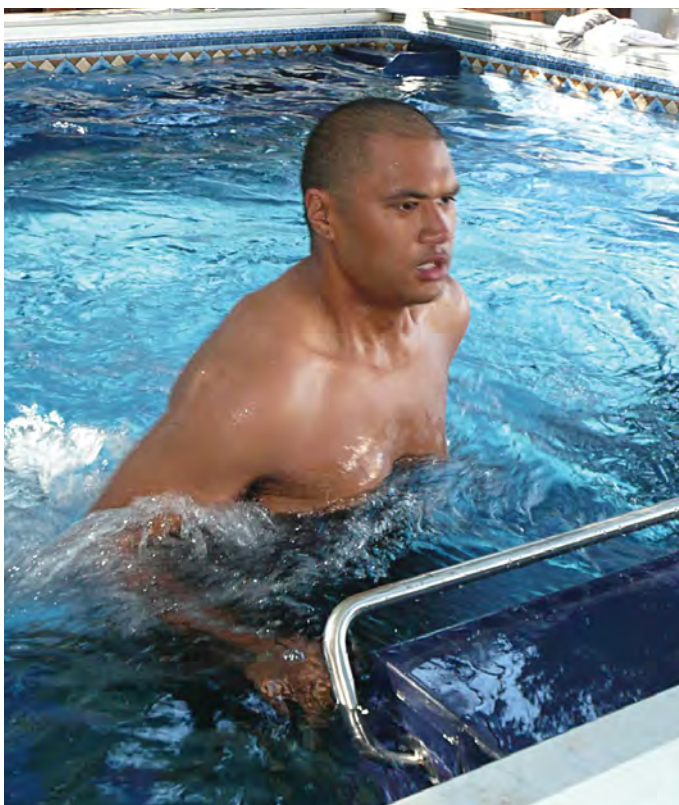

DUAL-PROPULSION ENDLESS POOL® —
Baseny Endless Pool z dwoma generatorami przeciwprądu

Dla par, które chcą ćwiczyć jednocześnie, oraz dla rodzin, które chcą wspólnie aktywnie spędzać czas. Basen z podwójnym generatorem przeciwprądu Endless Pool to idealny wybór.

Dzięki podwójnemu nurtowi możecie pływać lub trenować jednocześnie, każdy w swoim tempie. Idealne rozwiązanie dla osób lubiących rywalizację!

Idealne dla osób chcących trenować ramię w ramię. Zadzwoń jeszcze dziś 513-013-486

Produkt znany z TV

W reality show **The Biggest Loser** (w Polsce znanym pod tytułem „Co masz do stracenia?”), nadawanym przez NBC, uczestnicy ćwiczyli w basenie Dual-Propulsion Endless Pool. Basen z dwiema bieżniami z napędem hydraulicznym i przeciwprąd o regulowanej prędkości zapewniał im małoobciążającego treningu o stopniowo zwiększanej trudności.

Basen Dual-Propulsion z dwoma stanowiskami do ćwiczeń to przyjemne z pożytecznym — praca nad kondycją i sprawnością fizyczną połączona z radością ćwiczenia ze współtowarzyszem!

Basen stworzony do wspólnego pływania