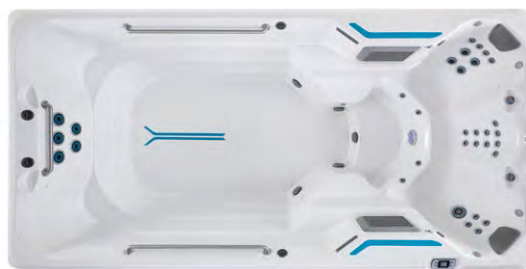

FITNESS SYSTEM E500 o dł. 457 cm w kolorze Ice Gray

SwimCross X500 o dł. 457 cm w kolorze Alpine White

SwimCross X200 o dł. 366 cm w kolorze Alpine White

Wszystkie opcje wannie SWIM SPA SwimCross:

- 5 dysz do pływania
- Głębokość: 127 cm
- Wbudowany zaczep do gumy oporowej, dostępnej jako opcja
- Dwie wersje kolorystyczne niecki: Alpine White i Ice Gray
- Trwała i łatwa w utrzymaniu czystości obudowa
- Przyjazny dla środowiska system dezynfekcji wody wyposażony w lampę UV i ozonator
- Liczba siedzisk z hydromasażem: 3
- Wbudowane schody ułatwiające wejście i wyjście z wanny
- 1 podświetlany wodospad
- Ledowy panel sterowania z menu w języku Polskim
- Wydajność energetyczna zgodna z normami CEC (Kalifornijskiej Komisji ds. Energii)
- Powierzchnia filtracyjny: 9 m²