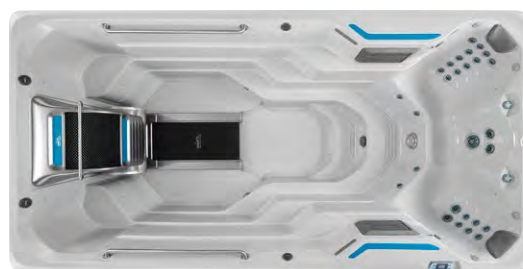

FITNESS SYSTEM E500 o dł. 457 cm w kolorze Ice Gray