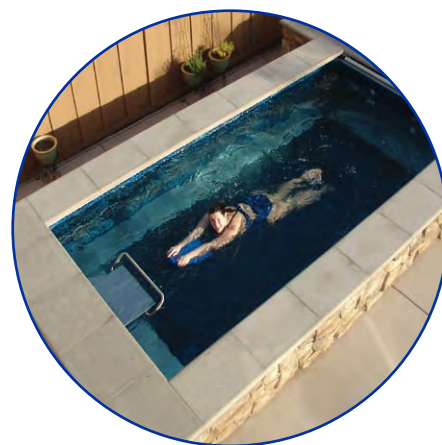

Idealna do wąskich przestrzeni w Waszym
ogrodzie