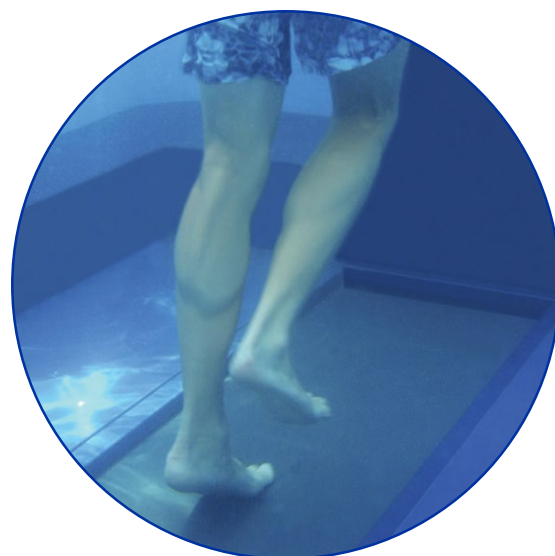

Das hydraulische Laufband kommt mit einem breiten, 51 cm großen Riemen. Sein 5-PS Motor macht es bis zu 6,5 km/h schnell. Und mit der bequemen, wasserfesten Fernbedienung können Sie sowohl Leistung als auch Geschwindigkeit ganz leicht einstellen. Es steht auch ein manuelles Laufband zur Verfügung.

Nutzen Sie das volle Potenzial Ihres Endless Pools! Informieren Sie sich bei Ihrem Design-Verantwortlichen über die Ergänzung mit einem Laufband.

WARUM UNTER WASSER?

Studien haben ergeben, dass, verglichen mit Laufbändern außerhalb von Wasser, Unterwasser-Laufbänder Ihnen Folgendes ermöglichen:

- Mehr Kalorien zu verbrennen.
- Einen größeren Bewegungsradius zu genießen.
- Weniger Muskeler schöpfung und Gelenkbelastung zu erleiden.
- Reha-Übungen weit früher zu beginnen, sodass Sie schneller wieder gesund werden.

Und diese Reha-Übungen sind ein Riesenvorteil für all diejenigen, die sich nicht außerhalb des Wassers ohne seine Auftriebskraft sportlich betätigen können, sei es aufgrund von Verletzungen, Operationen, Arthritis oder anderen Leiden.

Schnellere Genesung