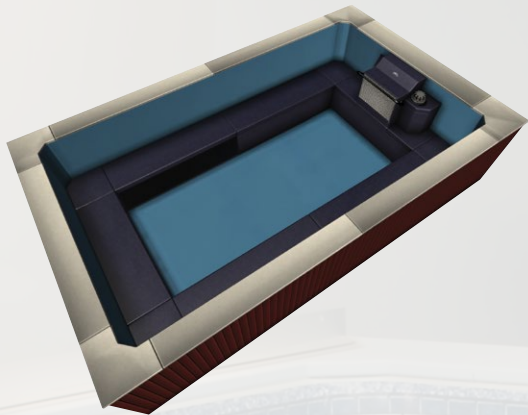

Elite Endless Pool®

Der Elite Endless Pool besitzt all die Standard-Merkmale eines Original Endless Pool.

Unsere beste Strömung erreichen wir mit diesen Aktualisierungen:

- Einem seitlich montierten, 7,5-PS Schwimmstromgenerator mit zwei Motoren und zwei Propellern und kabelloser Fernbedienung
- Einem 53,34 x 40,64 cm Auslassgitter
- Drei 150 x 40,64 cm Edelstahl-Ansauggitter, die VGB-konform sind
- 220V, 30A FI-Schutzschalter erforderlich
- Breiten von 244 - 305 cm

Und alle anderen Optionen wie beim Original Endless Pool sind auch vorhanden (vgl. S. 6).