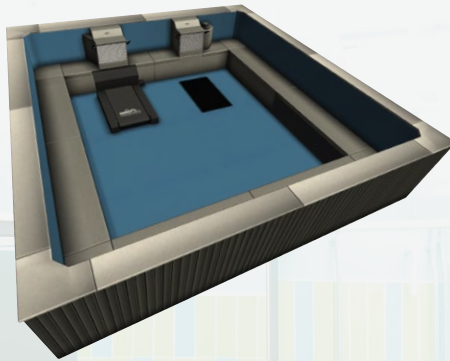

Dual-Propulsion Endless Pool®

Spezifikationen:

- Schwimmfläche: 3,96 x 4,27 m bis 4,88 x 4,88 m
- Standard-Wassertiefe: 99,06 cm; optional: 114,3 cm und 129,54 cm
- Modulare Stahlkonstruktion
- Zwei 5-PS-Schwimmstromgeneratoren mit kabelloser Fernbedienung
- 53,34 x 40,64 cm Auslassgitter
- Durchfluss- und Wasseraufbereitungsanlage aus verstärktem Acryl
- Digitale Systemsteuerung am Beckenrand
- Hocheffizienz-Umwälzpumpe
- Skimmerfilter (herausnehmbarer Filtereinsatz)
- 4 kW-Elektroheizung
- 220V, 30A Netzteile mit FI-Schutzschalter erforderlich

Optionen:

- Händisch und automatisch einklappbare Sicherheitsabdeckungen
- Synthetische oder Aluminium-Beckenrandblende
- PermaWood™ -Verkleidung
- Unterwasser-Beleuchtung
- Hydrotherapie-Düsen
- Stufen bis zum Beckenboden, Eckeinstiege
- Schwimmspiegel
- Unterwasser-Laufband