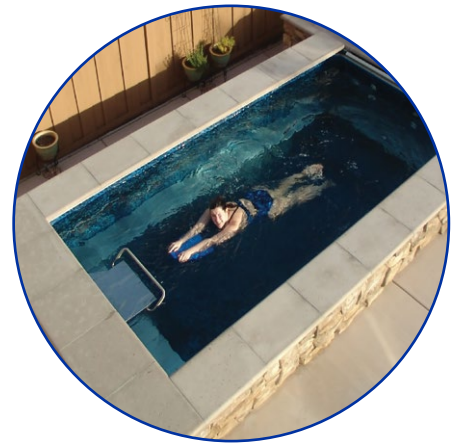

Prima für enge Außenbereiche