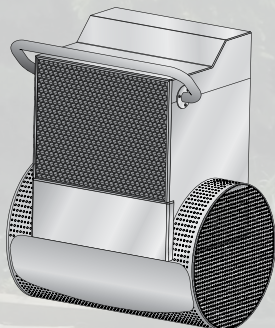

Fastlane® Spezifikationen:

- 99 cm Wassertiefe erforderlich
- VGB 2008-konform
- 220V, 30A FI-Schutzschalter erforderlich
- Erhältlich in Platin oder Saphirblau
- 5 PS-Generator für Schwimmströmung
- Acryl- und 316L Edelstahl-Konstruktion

ANSI/APSP-16
VGB 2008