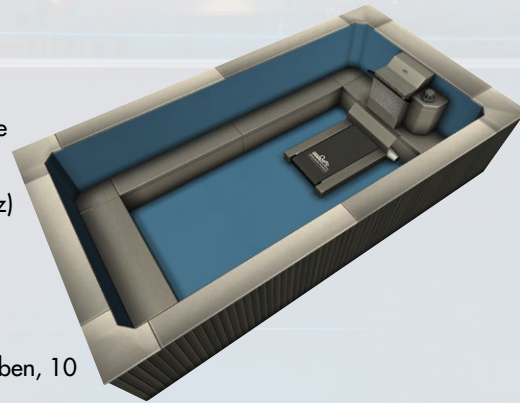

Original Endless Pool®

Spezifikationen:

- Schwimmfläche: 2,13 x 3,66 m bis 3,05 x 4,88 m
- Standard-Wassertiefe: 99,06 cm; optional: 114,3 cm und 129,54 cm
- Modulare Stahlkonstruktion
- 5-PS-Schwimmstromgenerator mit kabelloser Fernbedienung
- 53,34 x 40,64 cm Auslassgitter
- Interne Rücklaufkanäle und Vortriebssystem
- Durchfluss- und Wasseraufbereitungsanlage aus verstärktem Acryl
- Digitale Systemsteuerung am Beckenrand
- Hocheffizienz-Umwälzpumpe
- Skimmerfilter (herausnehmbarer Filtereinsatz)
- 4 kW-Elektroheizung
- 220V, 30A FI-Schutzschalter erforderlich
- Pooloberfläche, innen: 2 Farben, 10 Muster erhältlich

Optionen:

- Händisch und automatisch einklappbare Sicherheitsabdeckungen
- Synthetische oder Aluminium-Beckenrandblende
- PermaWood™ -Verkleidung
- Unterwasser-Beleuchtung
- Hydrotherapie-Düsen
- Stufen bis zum Beckenboden, Eckeinstiege
- Schwimmspiegel
- Unterwasser-Laufband