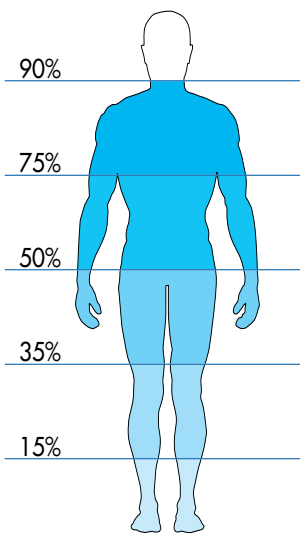

DAS WUNDER DER AQUA-ÜBUNGEN

Regelmäßige Übungen im Wasser haben bei Menschen aller Altersgruppen und körperlicher Fähigkeiten erwiesenermaßen gezeigt, dass sie:

- Beweglichkeit steigern und die Muskeln stärken können
- Symptome vieler körperlicher Beschwerden lindern können
- Gleichgewicht und die Agilität verbessern können
- Schwellungen an Gelenken sowie Schmerzen verringern können
- wirkungsvolles Training bei geringer Belastung erlauben

Und dafür gibt es einige einleuchtende Gründe. Zunächst kann der Wasserauftrieb Ihr Körpergewicht um bis zu 90 Prozent verringern, was zu erheblich weniger Anspannung und Belastung für Ihre Gelenke und Muskeln führt.

Zweitens genügt der natürliche Wasserwiderstand (noch verstärkt durch unsere optionale Schwimmströmung oder Düsen) für einen ausreichend anspruchsvollen Workout.

Und schließlich kann die Wassertemperatur Heilungsprozesse unterstützen. Ein Temperatur-kontrollierter Endless Pool lässt sich auf bis zu 34° C aufheizen, um Muskeln zu entspannen und die Durchblutung zu fördern. Das ist insbesondere bei Muskelkrämpfen, Rückenschmerzen, Arthritis und Fibromyalgie extrem wohltuend. Kältere Wassertemperaturen sind oftmals förderlich bei multipler Sklerose und anderen Erkrankungen.

Warum Aqua-Therapie funktioniert

Percentage of body weight off-loaded with increasing immersion depth

Je tiefer das Wasser, umso leichter wird Ihr Körper durch die Auftriebskraft. Und dieser Wasserauftrieb führt dazu, dass Ihre Fußknöchel, Knie und Hüften weniger Gewicht aushalten müssen, sodass diese Gelenke eben weniger Schmerzen und Belastung ausgesetzt sind.

Sie können die Wassertiefe Ihres Endless Pools individuell anpassen, um die ideale Umgebung für Ihre Aqua-Übungen und Aqua-Therapie zu Hause zu schaffen. Fragen Sie Ihren Endless Pools Design-Vertreter um diesbezügliche Unterstützung.